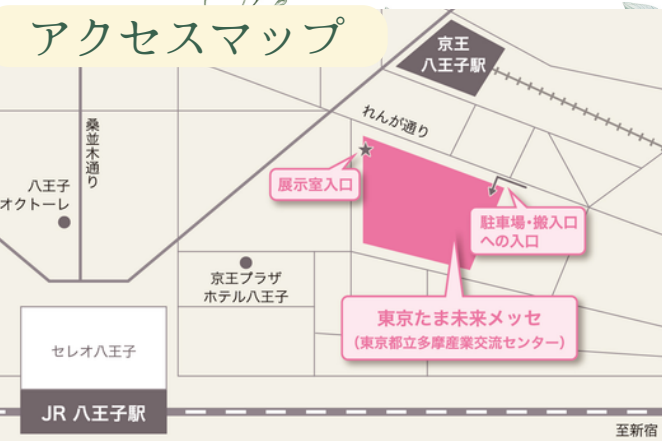

展示室A マルシェ

多摩地域で活動する
マルシェ団体が出店、
楽しいお店が勢ぞろい！
デジタルサイネージでの情報
発信ブースも御覧ください。

展示室BC

ステージイベント

多摩地域の吹奏楽や
大学漫才コンビのステージ、
プロの大道芸がやってくる！

3F会議室

子供体験イベント

無料で参加できる
体験イベントが盛りだくさん！

パネルディスカッション

これからの東京たま未来メッセのあり方について
パネルディスカッションを実施します。

日時 7/16 (日)
15:00~16:00

場所 東京たま未来メッセ展示室B~D
(JR八王子駅徒歩5分)

参加費 無料

応募方法 ※当日席あり

下記応募フォームよりお申し込みください

<https://forms.office.com/r/RJFuZ0fauD>

(公財)日本交通文化協会 理事長
(株)ぐるなび 取締役会長・創業者
(株)エヌケーピー 取締役会長・創業者
滝久雄氏

東洋大学経営学部教授
山本聡氏

東京都立大学
システムデザイン学部教授
笠松慶子氏

慶應義塾大学理工学部教授
伊香賀俊治氏

アクセスマップ

お問合せ

【パネルディスカッションについて】
東京都産業労働局商工部経営支援課
TEL:03-5320-4808

【マルシェ・ステージイベント等について】
日本コンベンションサービス株式会社
tama.info@tamaskc.metro.tokyo.jpもしくは
TEL:042-697-0802 へお問合せください。