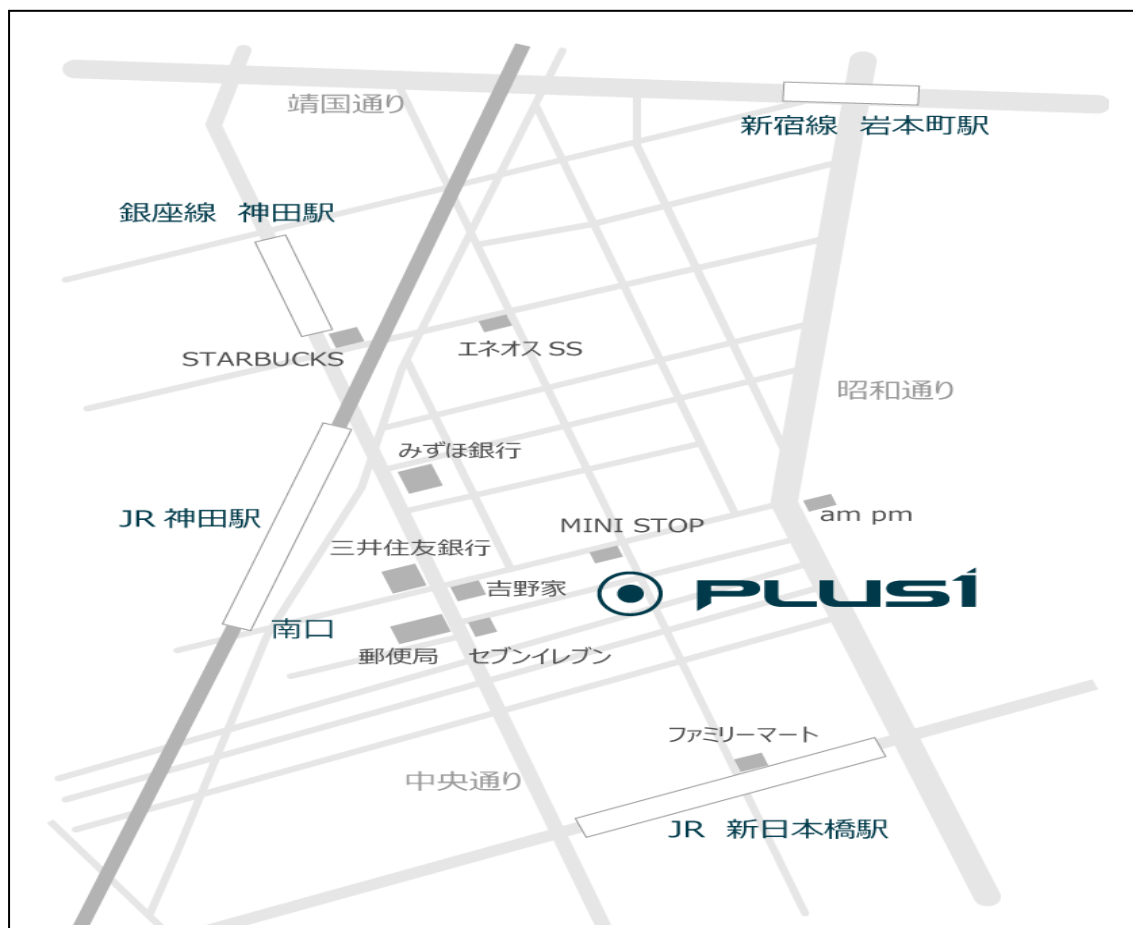

株式会社プラスワン

○相談窓口：東京都千代田区鍛冶町一丁目9番11号 石川 CO ビル5階

○問い合わせ先：電話番号03-3255-2305

メール info@kkplus1.com

○営業時間：平日9時～18時、土日祝日は休日（ご希望があれば土日祝日にも対応可）

○利用方法：電話またはメールでお問い合わせの上、
ご予約を頂き、弊社までお越し下さい。

○ウェブサイト：<https://akiya.kkplus1.com/>

○空き家を紹介可能な地域：東京都

○その他：起業のご相談、創業支援承ります。一緒に起業・創業のための拠点を検討しましょう！
公認不動産コンサルティングマスター（国土交通大臣登録証明事業）5名、宅地建物取引士5名、
賃貸不動産経営管理士2名、1級FP技能士1名、行政書士1名が在籍。

【相談窓口の場所】

1. JR中央線・山手線・京浜東北線 『神田駅』南口より徒歩3分
2. 東京メトロ銀座線 『神田駅』3番出口より徒歩5分
3. 都営新宿線 『岩本町駅』A1番出口より徒歩7分
4. JR総武線 『新日本橋駅』6番出口より徒歩3分