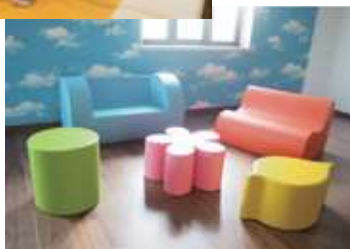

柔らかくて安全な家具や遊具 [SIXINCHキッズコレクション] (シックスインチ キッズコレクション)

(認定番号) R210号

物品

株式会社SIXINCH.ジャパン

動物や草花をモチーフにした
遊具兼屋外用ツール

キッズスペースや
子供部屋用の家具

オリジナルデザインで
オンリーワンのベンチ

新商品の概要

ウレタンフォームにゴム質のコーティングを施し、自由な形状で生産可能な家具及び遊具です。柔らかい素材でぶつかっても安全です。シームレス構造で防水性があり、屋外でも使用可能。汚れた時のお手入れも容易です。

■防水性

防水性のある表面素材のため屋外での使用が可能。

■安全性

硬質な素材を使用していないため柔らかくて安全。

■独創性

自由な形状や好きな色で一つから生産が可能。

想定される使用例・使用箇所