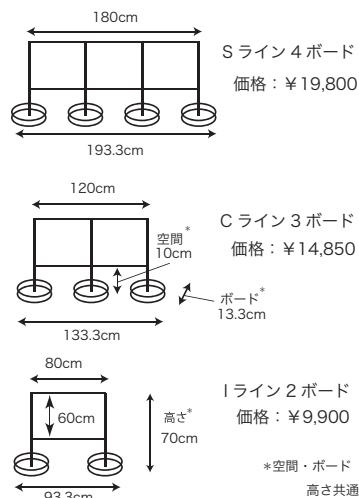

曲線美と木の温もり進化系パーテーション 「エチケットウインド」

(認定番号) R2C5号

物品

ホーショー株式会社

オフィスやカフェで
スタイリッシュに利用。

ヨットのセイルをイメージしたしなやかな設計。

既存品は3サイズ。別注サイズはご相談ください。

新商品の概要

パーテーションは設置場所に合わせたデザインも重要。本商品は、PETシートと木製の支柱・台座を組み合わせ、軽量かつ機能的にできています。最大の特徴は、自然な曲線を描いて設置できること。未使用時は端に寄せて置くことも可能です。

■着席時に頭が隠れる安心の高さ70cm

『スーパーコンピューター「富岳」による解析・シミュレーションでは、床面からの高さ140cmのパーテーションは効果的に飛沫を防ぐサイズです。』(理化学研究所)。本商品は、このデータに基づいた安心設計です。

■機能&実用性

気になる音や声のさえぎりを軽減する、薄いPETシートを使用しています。下部には書類の受渡しができる空間があり実用的です。組立はボードにマストを差し込むだけの簡単シンプル、とても軽く扱いやすくできています。

■デザイン&インテリア性

木材とPETシートの組み合わせにより、キレイな曲線を描けることで、やわらかさと・温かみを演出します。台座ボードにスマホやタブレットを置くことができ便利です。

想定される使用例・使用箇所