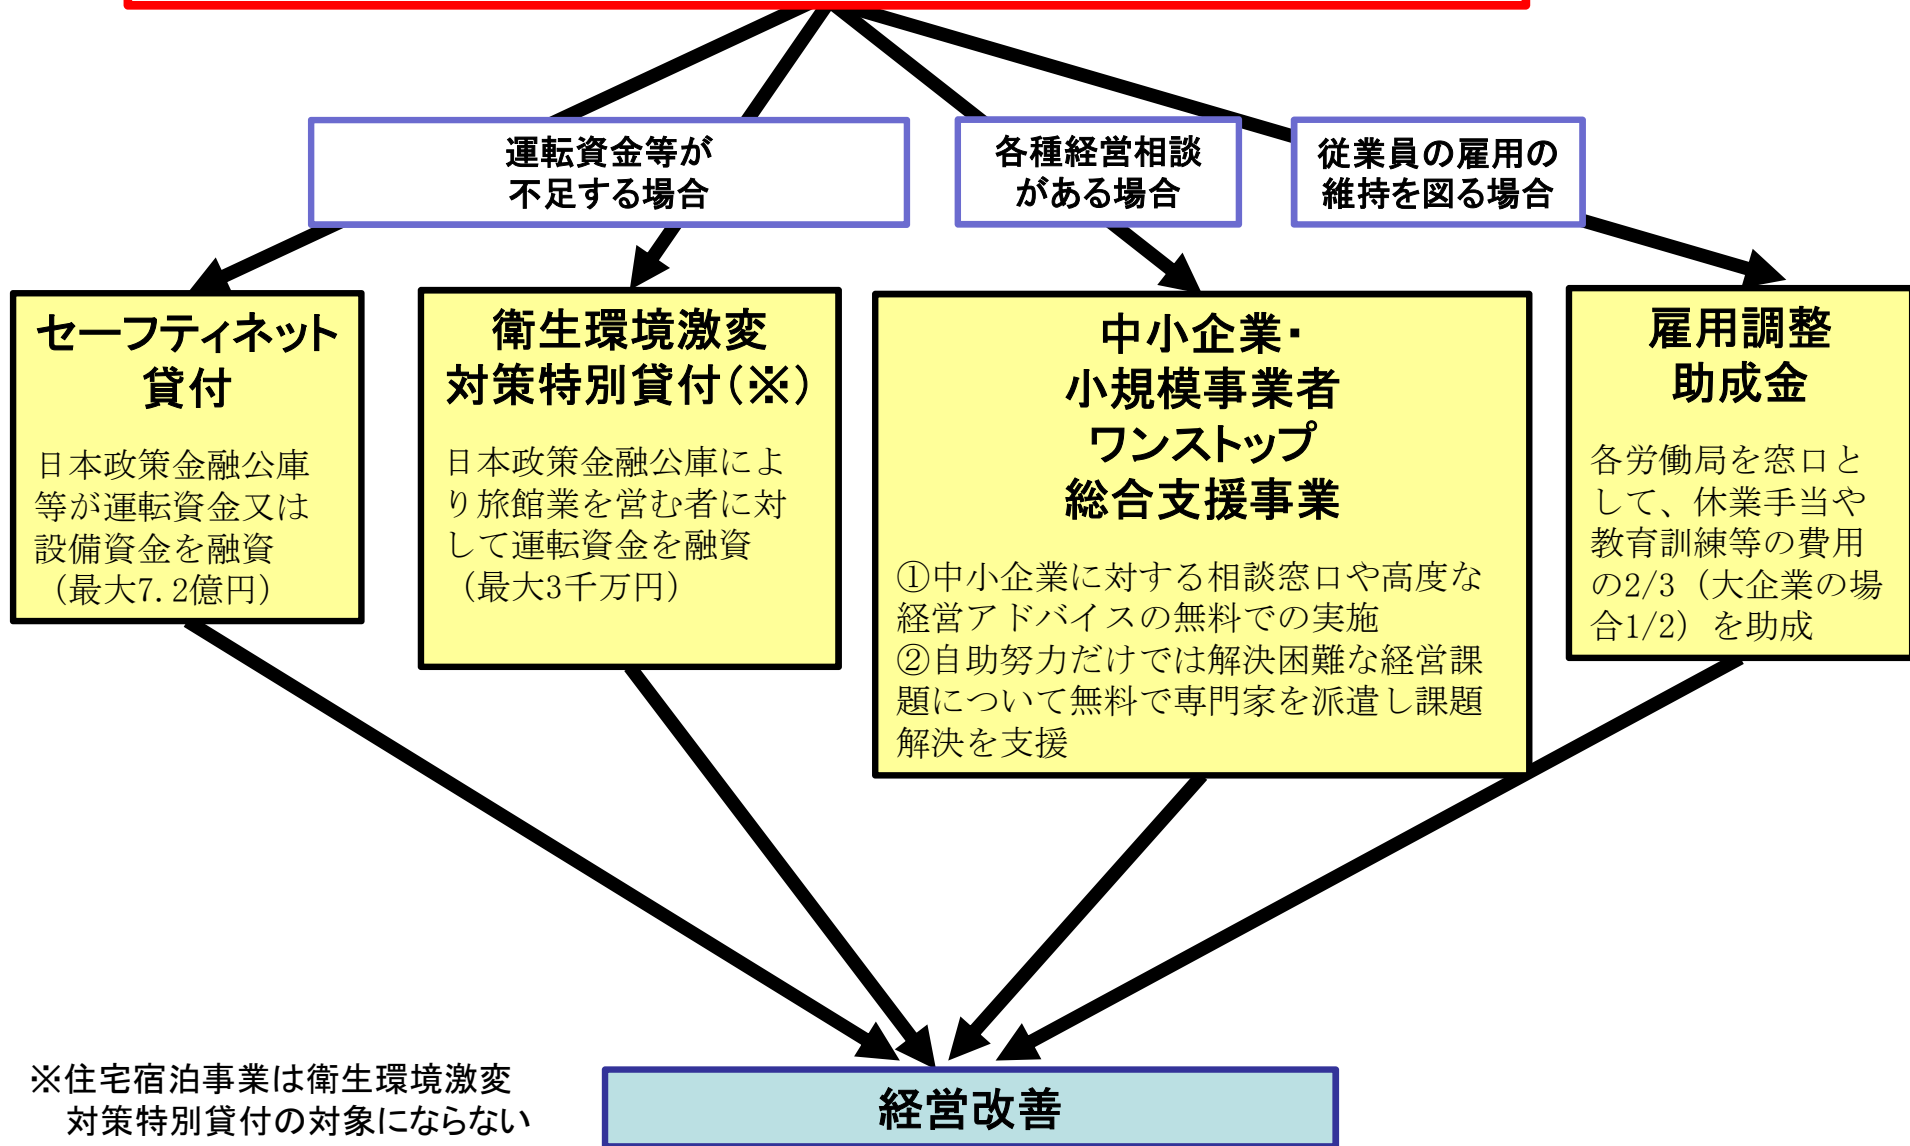

各運輸局に設置した特別相談窓口の概要

各運輸局等に設置する特別相談窓口において、宿泊事業者や旅行事業者等の状況や困っている点について
丁寧に個別相談

各運輸局等が、宿泊施設や旅行業者等から相談や要望を聞き取った上で、**経営環境の改善まで個別にケア**

※住宅宿泊事業は衛生環境激変対策特別貸付の対象にならない