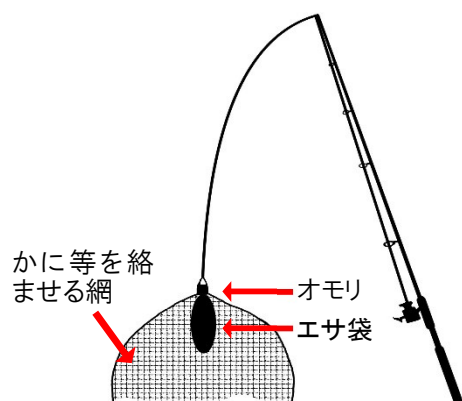

## 遊漁者の皆様へ

東京都の海面では、「かに網」と呼ばれる、かに等を採捕する下図のような漁具の使用はできません。こうした網を使用した場合は、東京都漁業調整規則により罰せられることがあります。

※「釣り」とは、主に釣り糸と釣り針を有する漁具を使用し、水産動植物を採捕する方法をいいます。かに網はこれに含まれませんので、遊漁者の方々は使用できません。

東京都産業労働局農林水産部水産課 漁業調整担当