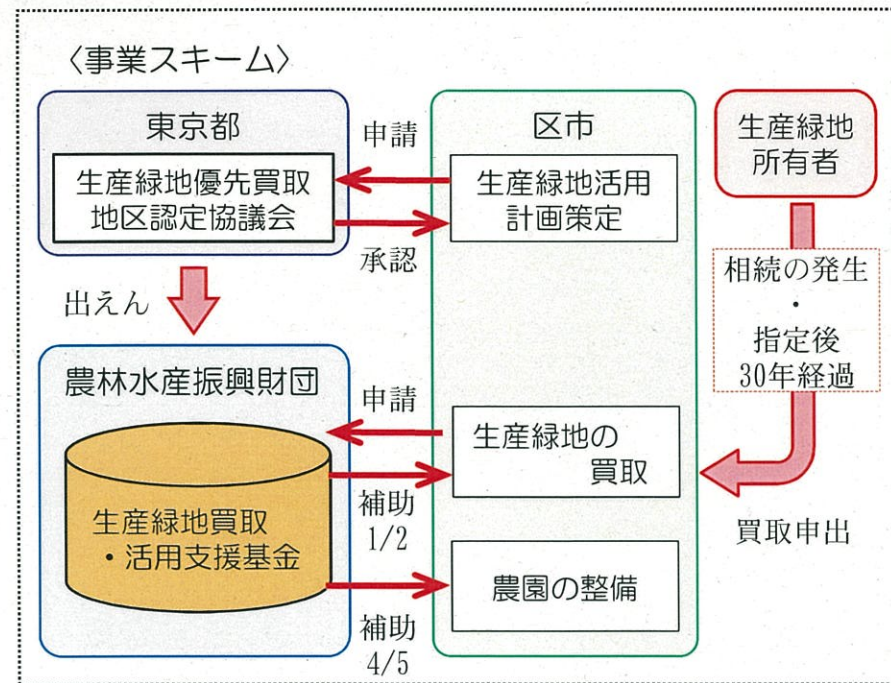

- ・ 区市の生産緑地買取りを支援するため、（公財）東京都農林水産振興財団に基金を造成
- ・ 区市が活用計画に基づき生産緑地を買い取った場合は、購入額の2分の1を基金から取り崩し補助

【出えん先】（公財）東京都農林水産振興財団

【補助率】 1/2以内

2 買取生産緑地の活用支援

【事業概要】

- ・ 区市が買い取った生産緑地に対し、都の政策課題の解決に資する施設設置を支援

【出えん先】（公財）東京都農林水産振興財団

【補助対象】

- ・ 高収益型農業を目指す農家の育成施設の整備
- ・ 農福連携のための福祉農園等の整備

【補助率】 4/5以内（補助上限額 1億円）

〈都の政策課題の例〉

高収益型農業の研修施設

福祉農園（農福連携）