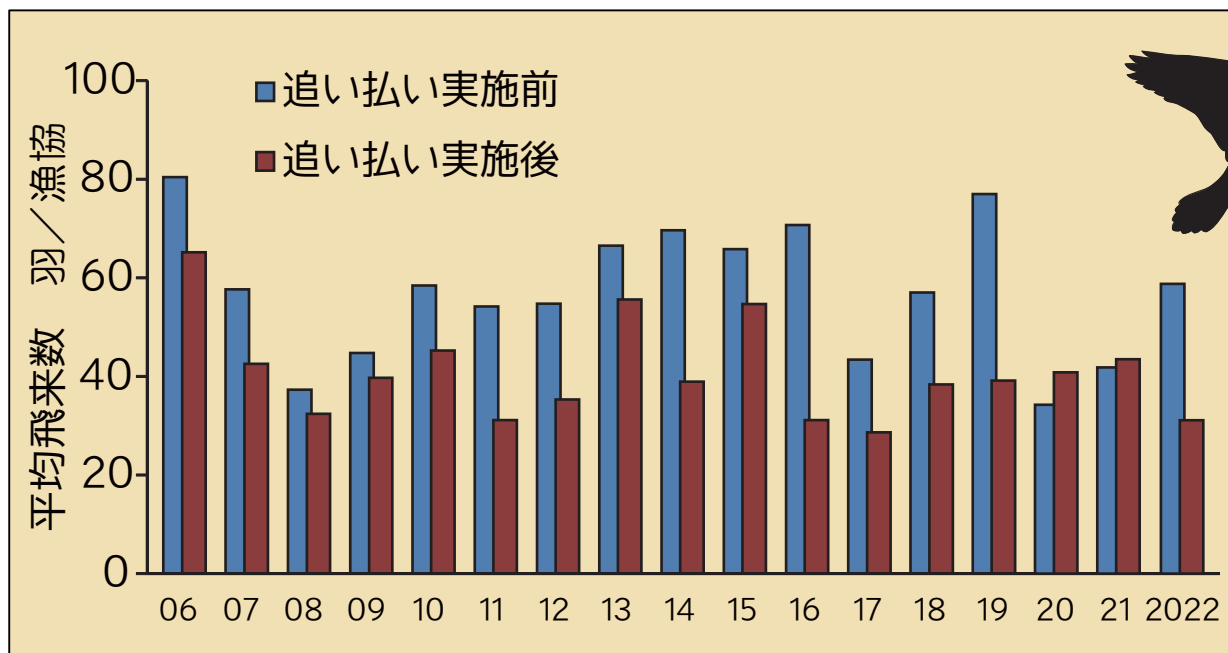

遡上してくるアユや放流アユを守るため

カワウを追い払うことにより、健全な河川生態系の再生を目指します。

関東広域カワウ一斉追い払い

期間：2023年4月11日（火）～4月20日（木）

参加：関東広域 11都県の河川湖沼の51～72 漁協

過去の一斉追い払いでは、関東広域全体で河川へのカワウの飛来数を約**30%減少**させていました。

皆様のご理解とご協力を
よろしくお願いします。

主催 関東カワウ広域協議会