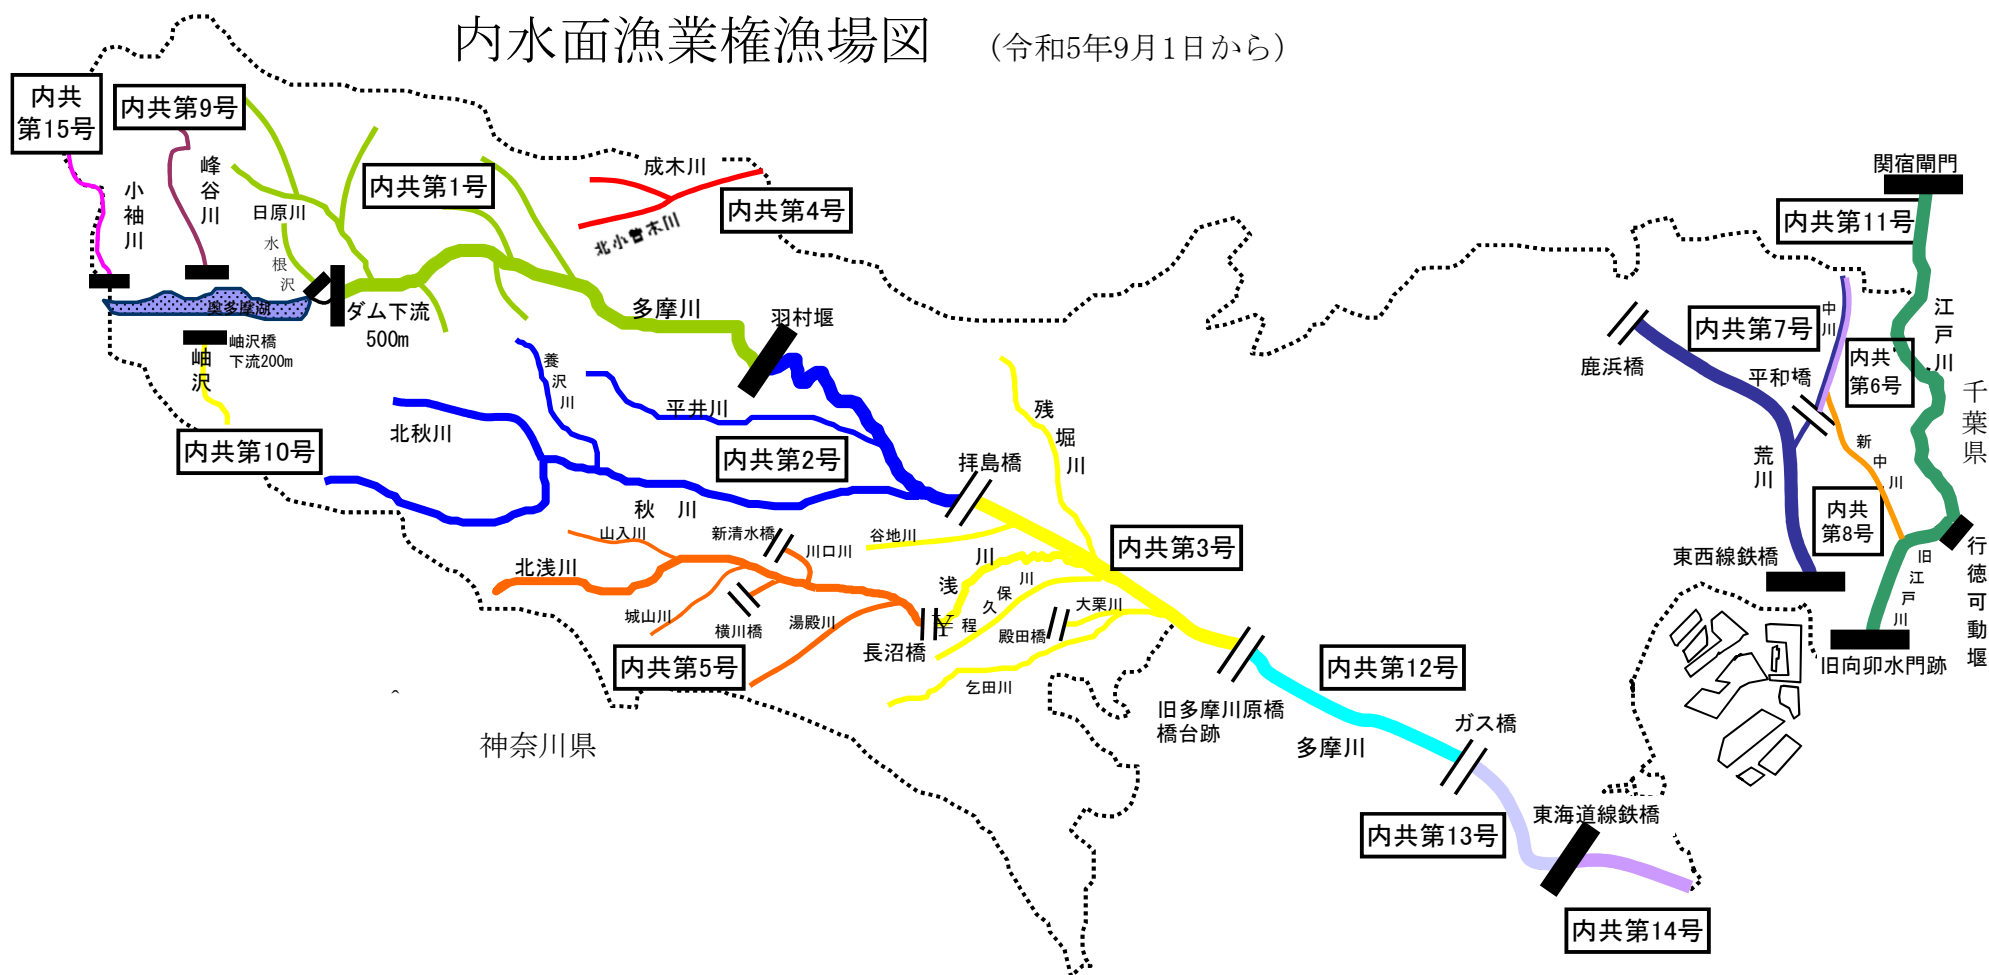

# 内水面漁業権漁場図

(令和5年9月1日から)

免許番号	種類	漁業協同組合名 (◎印は代表)	魚種
内共第1号	第5種共同	◎奥多摩 氷川	あゆ、にじます、やまめ、いわな、こい、ふな、うぐい、かじか
2号	〃	◎秋川	あゆ、にじます、やまめ、こい、ふな、うぐい、うなぎ、おいかわ、かじか
3号	〃	◎多摩川	あゆ、こい、ふな、うぐい、おいかわ、うなぎ
4号	〃	◎奥多摩	あゆ、にじます、やまめ、こい、ふな、うぐい、かじか
5号	〃	◎多摩川 恩方	あゆ、にじます、やまめ、こい、ふな、うぐい、うなぎ、かじか
6号	〃	◎東京東部	こい、ふな、うなぎ
7号	第1種共同	◎東京東部 大田 港 中央隅田 芝 佃島	えむし、しじみ
8号	〃	◎東京東部	えむし、しじみ
9号	第5種共同	◎小河内	にじます、やまめ、いわな、うぐい
10号	〃	◎小河内	にじます、やまめ、いわな、うぐい
11号	第1, 5種	◎東京東部 松戸市 市川市 埼玉東部	えむし、しじみ、こい、ふな、うなぎ
12号	第5種共同	◎多摩川 川崎河川	あゆ、こい、ふな、うぐい、おいかわ、うなぎ
13号	第1種共同	◎大田 多摩川 川崎河川	えむし、しじみ
14号	第1種共同	◎大田 川崎河川 東京東部 港 中央隅田 芝 佃島	えむし、しじみ
15号	第5種共同	◎小河内	やまめ、いわな