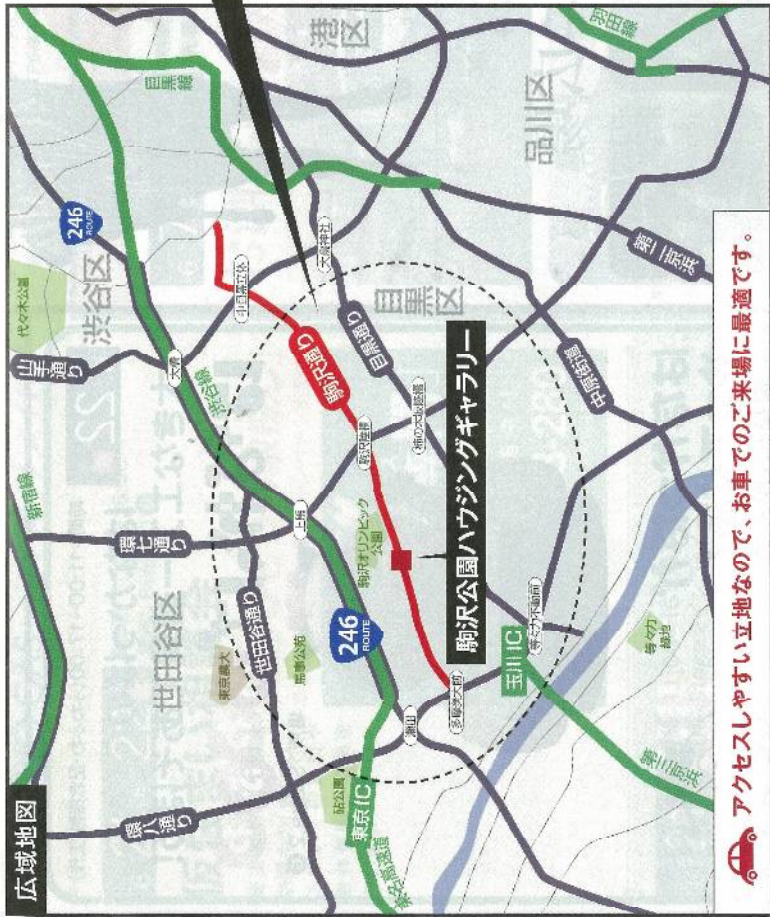

- 開催日 平成27年9月5日（土）～10月4日（日） **入場無料**
- 開催場所 駒沢公園ハウジングギャラリー
ステージ1・2・3 各インフォメーションセンター
- 開催時間 午前10時～午後6時
（期間中セミナールームを使用してセミナー等を開催している際には入場できない時間帯がございます）
- 主催 東京都、東京都合板組合連合会、（一社）東京都木材団体連合会
- 内容 展示：住宅の壁材や床材
住宅用木材の豆知識（パネル展示）
東京都多摩産材を利用した合板

<前年展示風景>

<お問い合わせ先>

東京都合板組合連合会 TEL:03-5214-3636

Access Map

展示場アクセスがすぐわかる

バーコードリーダー機能のあるカメラ付携帯で、左記バーコードを読み取ると、展示場への地図がご覧いただけます。

03-5758-424306

※カーナビの機種によってはご利用できない場合があります。

- ◆ 駒沢大駅【東急田園都市線】
出口「駒沢公園口」より徒歩20分
東急バス 等々力行「深沢不動前」下車 徒歩5分
- ◆ 東比奈駅【JR線】
東急バス 所沢駅行、「学芸附属小学校」下車
- ◆ 用賀駅【東急田園都市線】
東急バス 東比奈駅行、「学芸附属小学校」下車
- ◆ 自由が丘駅【東急東横線・東急大井町線】
東急コーチバス 駒沢深沢キャンパス直行
「深沢不動前」下車 徒歩5分
- ◆ 東急コーチバス 東京医療センター行（平日のみ運行）
「学芸附属小学校」下車 徒歩8分