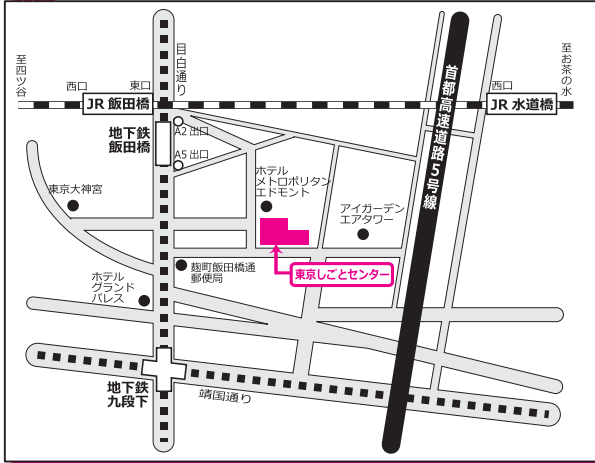

東京都労働相談情報センター

JR 地下鉄飯田橋駅下車徒歩 7分
 03(5211)2200 (代表)
 03(3265)6110 (労働相談)

大崎事務所 (南部労政会館)

JR大崎駅新東口より徒歩 3分
 03(3495)4872 (代表)
 03(3495)6110 (労働相談)
 03(3495)4915 (労政会館)

連絡デッキの専用エレベーター
 で1階に降り、1階入り口より
 お入りください

① JR 大崎駅 南改札口より3分
 ② 連絡デッキのエレベーターで1階に降りて、1階入り口より