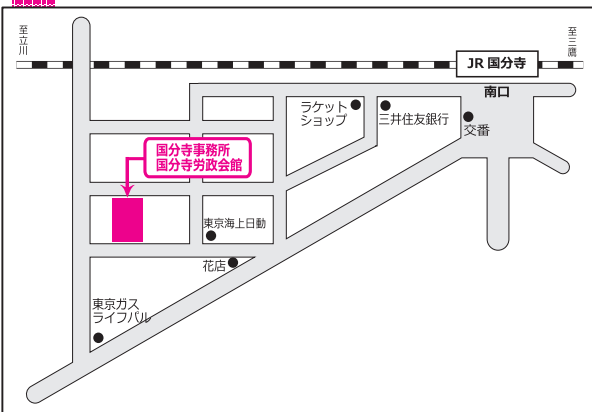

東京都労働相談情報センター

JR 地下鉄飯田橋駅下車徒歩 7分
 03(5211)2200 (代表)
 03(3265)6110 (労働相談)

大崎事務所 (南部労政会館)

JR大崎駅新東口より徒歩 3分
 03(3495)4872 (代表)
 03(3495)6110 (労働相談)
 03(3495)4915 (労政会館)

連絡デッキの専用エレベーター
 で1階に降り、1階入り口より
 お入りください

① JR 大崎駅 南改札口より3分
 ② 連絡デッキのエレベーターで1階に降りて、1階入り口より

池袋事務所

JR池袋駅東口より徒歩 12分
 地下鉄有楽町線東池袋駅より徒歩 5分
 03(5954)6501 (代表)
 03(5954)6110 (労働相談)

亀戸事務所

JR総武線・東武線亀戸駅北口より徒歩 1分
 03(3682)6321 (代表)
 03(3637)6110 (労働相談)

国分寺事務所 (国分寺労政会館)

JR中央線・西武線国分寺駅南口下車徒歩 3分
 042(323)8511 (代表)
 042(321)6110 (労働相談)
 042(323)8515 (労政会館)