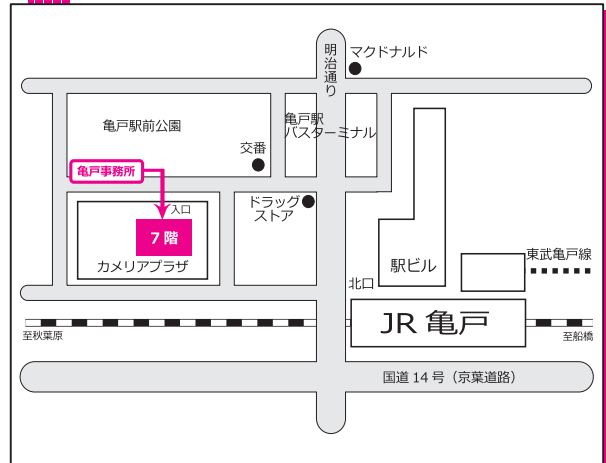

東京都労働相談情報センター

JR 地下鉄飯田橋駅下車徒歩 7分
 03(5211)2200 (代表)
 03(3265)6110 (労働相談)

大崎事務所 (南部労政会館)

JR大崎駅新東口より徒歩 3分
 03(3495)4872 (代表)
 03(3495)6110 (労働相談)
 03(3495)4915 (労政会館)

連絡デッキの専用エレベーター
 で1階に降り、1階入り口より
 お入りください

① JR 大崎駅 南改札口より3分
 ② 連絡デッキのエレベーターで1階に降りて、1階入り口より

池袋事務所

JR池袋駅東口より徒歩 12分
 地下鉄有楽町線東池袋駅より徒歩 5分
 03(5954)6501 (代表)
 03(5954)6110 (労働相談)

亀戸事務所

JR総武線・東武線亀戸駅北口より徒歩 1分
 03(3682)6321 (代表)
 03(3637)6110 (労働相談)

国分寺事務所 (国分寺労政会館)

JR中央線・西武線国分寺駅南口下車徒歩 3分
 042(323)8511 (代表)
 042(321)6110 (労働相談)
 042(323)8515 (労政会館)