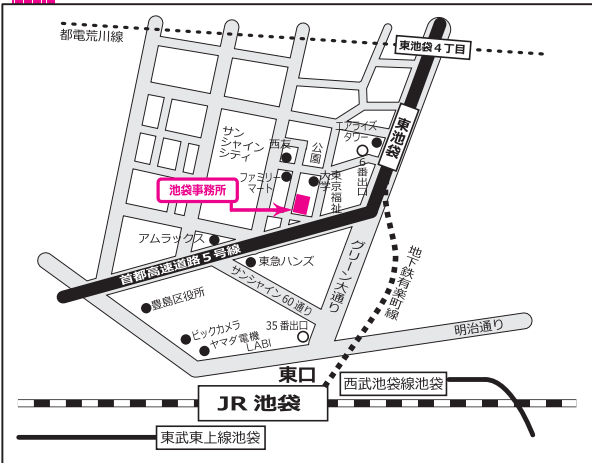

東京都労働相談情報センター

JR 地下鉄飯田橋駅下車徒歩 7分
 03(5211)2200 (代表)
 03(3265)6110 (労働相談)

大崎事務所 (南部労政会館)

JR大崎駅新東口より徒歩 3分
 03(3495)4872 (代表)
 03(3495)6110 (労働相談)
 03(3495)4915 (労政会館)

連絡デッキの専用エレベーター
 で1階に降り、1階入り口より
 お入りください

① JR 大崎駅 南改札口より3分
 ② 連絡デッキのエレベーターで1階に降りて、1階入り口より

池袋事務所

JR池袋駅東口より徒歩 12分
 地下鉄有楽町線東池袋駅より徒歩 5分
 03(5954)6501 (代表)
 03(5954)6110 (労働相談)

亀戸事務所

JR総武線・東武線亀戸駅北口より徒歩 1分
 03(3682)6321 (代表)
 03(3637)6110 (労働相談)

国分寺事務所 (国分寺労政会館)

JR中央線・西武線国分寺駅南口下車徒歩 3分
 042(323)8511 (代表)
 042(321)6110 (労働相談)
 042(323)8515 (労政会館)