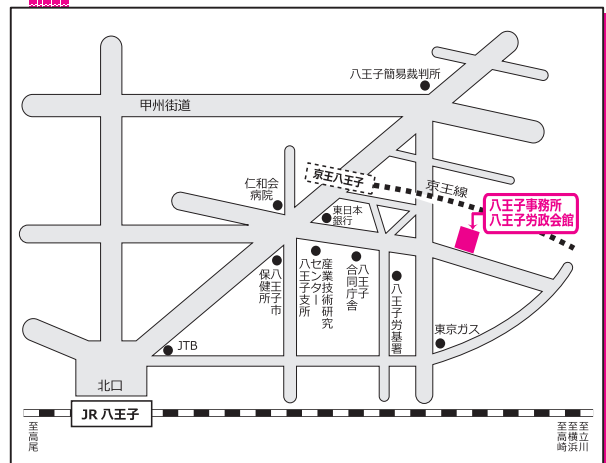

八王子事務所 (八王子労政会館)

JR中央線八王子駅北口下車徒歩 10分
京王線京王八王子駅下車徒歩 5分
042(643)0278 (代表)
042(645)6110 (労働相談)
042(645)7451 (労政会館)