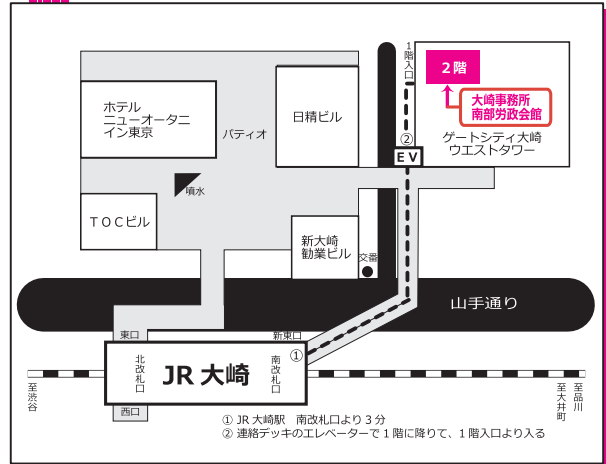

東京都労働相談情報センター

JR 地下鉄飯田橋駅下車徒歩 7分
 03(5211)2200 (代表)
 03(3265)6110 (労働相談)

大崎事務所 (南部労政会館)

JR大崎駅新東口より徒歩 3分
 03(3495)4872 (代表)
 03(3495)6110 (労働相談)
 03(3495)4915 (労政会館)

連絡デッキの専用エレベーター
 で1階に降り、1階入り口より
 お入りください

① JR 大崎駅 南改札口より3分
 ② 連絡デッキのエレベーターで1階に降りて、1階入り口より

池袋事務所

JR池袋駅東口より徒歩 12分
 地下鉄有楽町線東池袋駅より徒歩 5分
 03(5954)6501 (代表)
 03(5954)6110 (労働相談)

亀戸事務所

JR総武線・東武線亀戸駅北口より徒歩 1分
 03(3682)6321 (代表)
 03(3637)6110 (労働相談)

国分寺事務所 (国分寺労政会館)

JR中央線・西武線国分寺駅南口下車徒歩 3分
 042(323)8511 (代表)
 042(321)6110 (労働相談)
 042(323)8515 (労政会館)