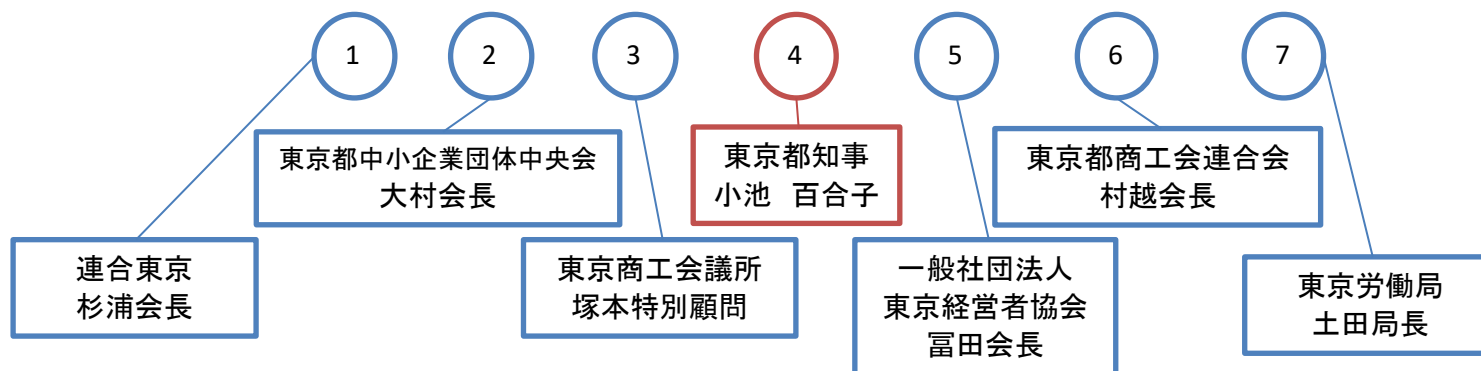

公労使による「新しい東京」実現会議 フォトセッション 案内図

(7階ホール 南側)

産業労働局
令和2年2月13日(木)

大会議場側
(南側)入口

プレス

関係者