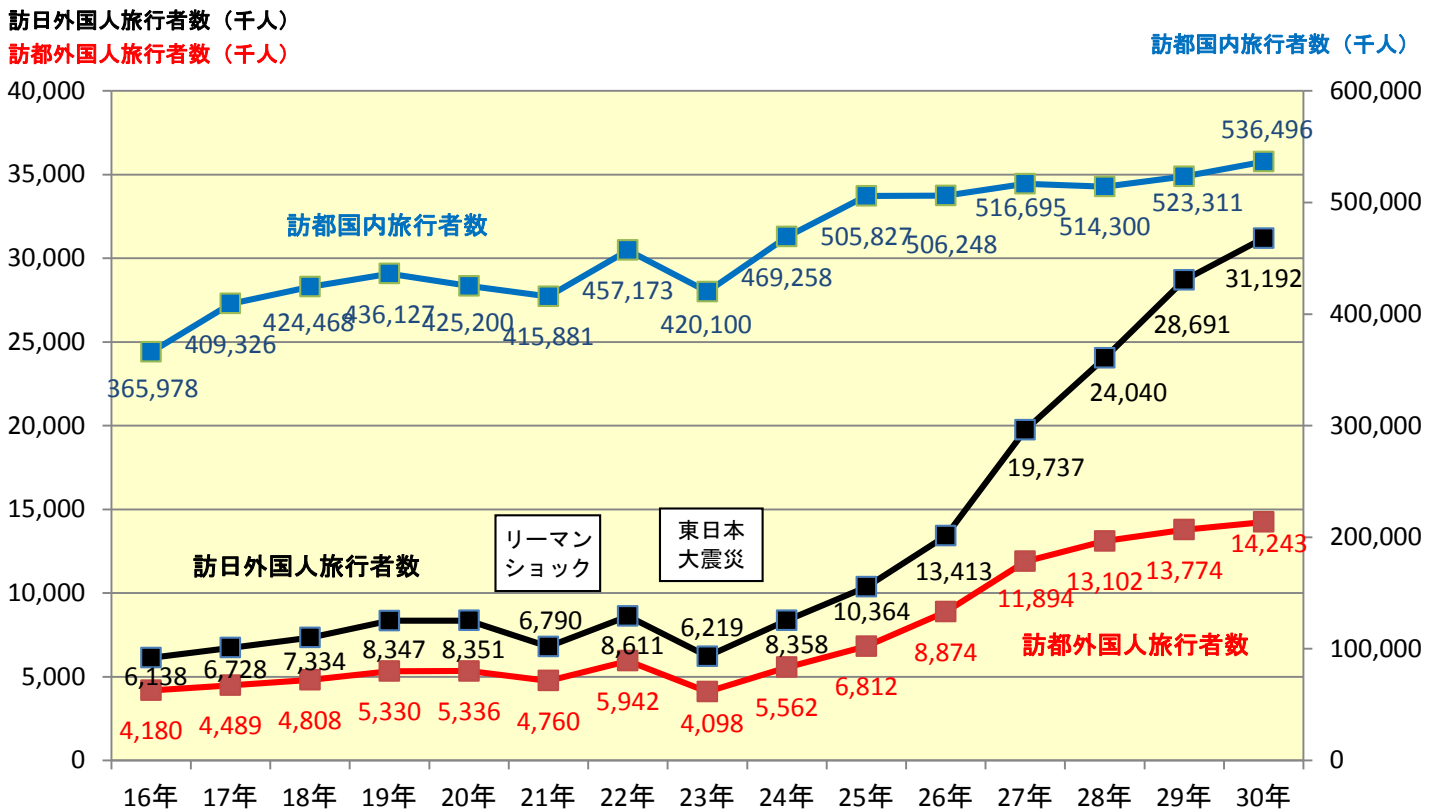

## 《訪日・訪都外国人旅行者数及び訪都国内旅行者数の推移》

【平成16年からの旅行者数の推移】

		平成16年	17年	18年	19年	20年	21年	22年	23年	24年	25年	26年	27年	28年	29年	30年
訪都外国人旅行者数	旅行者数(千人)	4,180	4,489	4,808	5,330	5,336	4,760	5,942	4,098	5,562	6,812	8,874	11,894	13,102	13,774	14,243
	対前年比(%)	-	7.4	7.1	10.9	0.1	▲10.8	24.8	▲31.0	35.7	22.5	30.3	34.0	10.2	5.1	3.4
訪都国内旅行者数	旅行者数(千人)	365,978	409,326	424,468	436,127	425,200	415,881	457,173	420,100	469,258	505,827	506,248	516,695	514,300	523,311	536,496
	対前年比(%)	-	11.8	3.7	2.7	▲2.5	▲2.2	9.9	▲8.1	11.7	7.8	0.1	2.1	▲0.5	1.8	2.5
訪日外国人旅行者数	旅行者数(千人)	6,138	6,728	7,334	8,347	8,351	6,790	8,611	6,219	8,358	10,364	13,413	19,737	24,040	28,691	31,192
	対前年比(%)	-	9.6	9.0	13.8	0.0	▲18.7	26.8	▲27.8	34.4	24.0	29.4	47.1	21.8	19.3	8.7

出典: 訪日外国人旅行者数 「訪日外客数」(JNTO)  
訪都外国人旅行者数及び訪都国内旅行者数 「東京都観光客数等実態調査」(東京都)