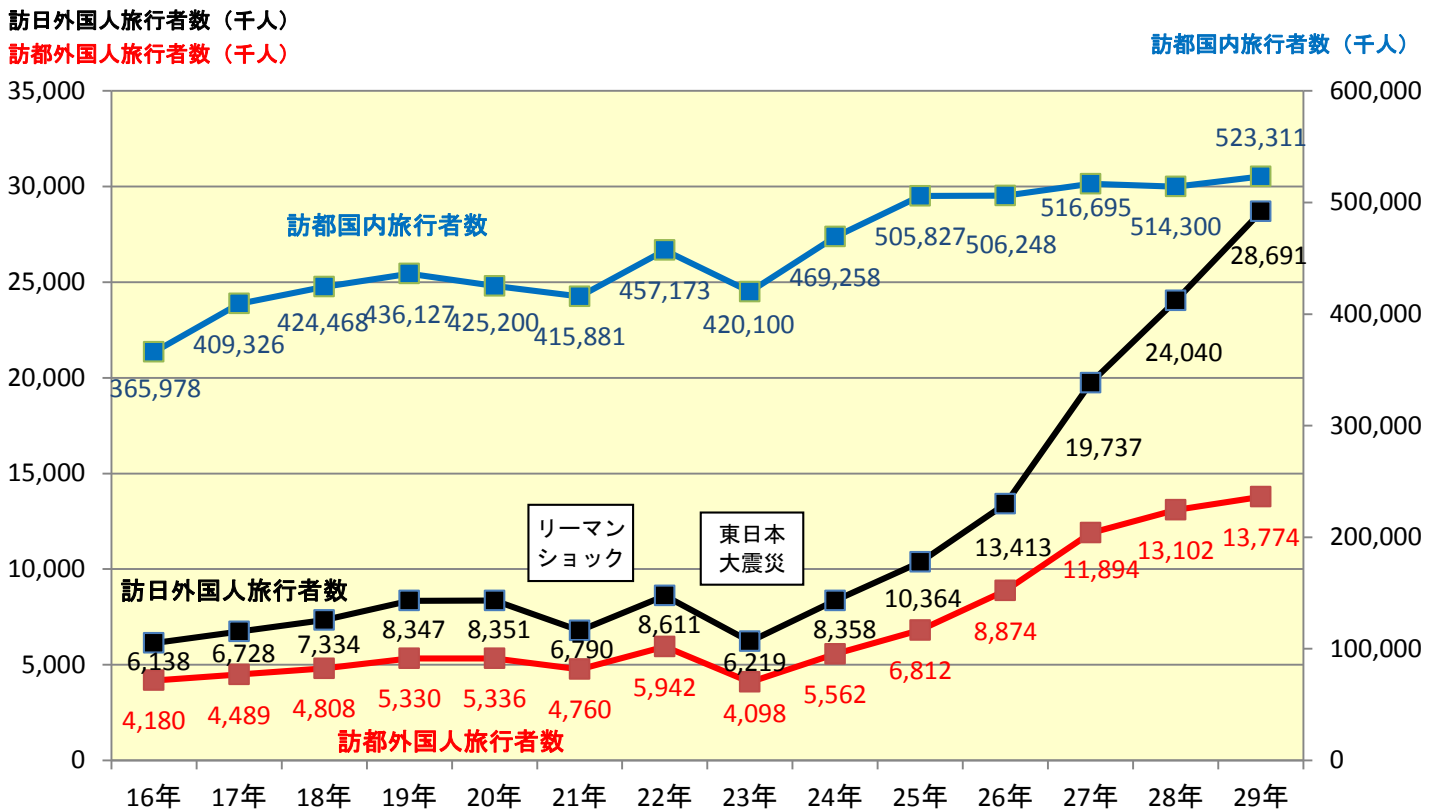

《訪日・訪都外国人旅行者数及び訪都国内旅行者数の推移》

【平成16年からの旅行者数の推移】

		16年	17年	18年	19年	20年	21年	22年	23年	24年	25年	26年	27年	28年	29年
訪都外国人旅行者数	旅行者数(千人)	4,180	4,489	4,808	5,330	5,336	4,760	5,942	4,098	5,562	6,812	8,874	11,894	13,102	13,774
	対前年比(%)	-	7.4	7.1	10.9	0.1	▲10.8	24.8	▲31.0	35.7	22.5	30.3	34.0	10.2	5.1
訪都国内旅行者数	旅行者数(千人)	365,978	409,326	424,468	436,127	425,200	415,881	457,173	420,100	469,258	505,827	506,248	516,695	514,300	523,311
	対前年比(%)	-	11.8	3.7	2.7	▲2.5	▲2.2	9.9	▲8.1	11.7	7.8	0.1	2.1	▲0.5	1.8
訪日外国人旅行者数	旅行者数(千人)	6,138	6,728	7,334	8,347	8,351	6,790	8,611	6,219	8,358	10,364	13,413	19,737	24,040	28,691
	対前年比(%)	-	9.6	9.0	13.8	0.0	▲18.7	26.8	▲27.8	34.4	24.0	29.4	47.1	21.8	19.3

出典: 訪日外国人旅行者数 「訪日外客数」(JNTO)
訪都外国人旅行者数及び訪都国内旅行者数 「東京都観光客数等実態調査」(東京都)