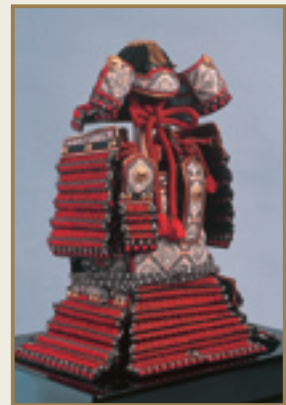

東京都産業労働局組織図 (平成20年度)

7部
21課(室)
37事業所
職員定数
1,234人

(行政委員会)
東京海区漁業調整委員会
東京都内水面漁場管理委員会

東京の伝統工芸品

江戸衣裳着人形
えどいしょうぎにんぎょう

東京打刃物
とうきょううちもの

東京三味線
とうきょうしゃみせん

東京染小紋
とうきょうぞめこもん

江戸甲冑
えどかつちゅう

江戸象牙
えどぞうげ

江戸切子
えどきりこ

東京銀器
とうきょうぎんき

江戸からかみ
えどからかみ

江戸鬘甲
えどべっこう