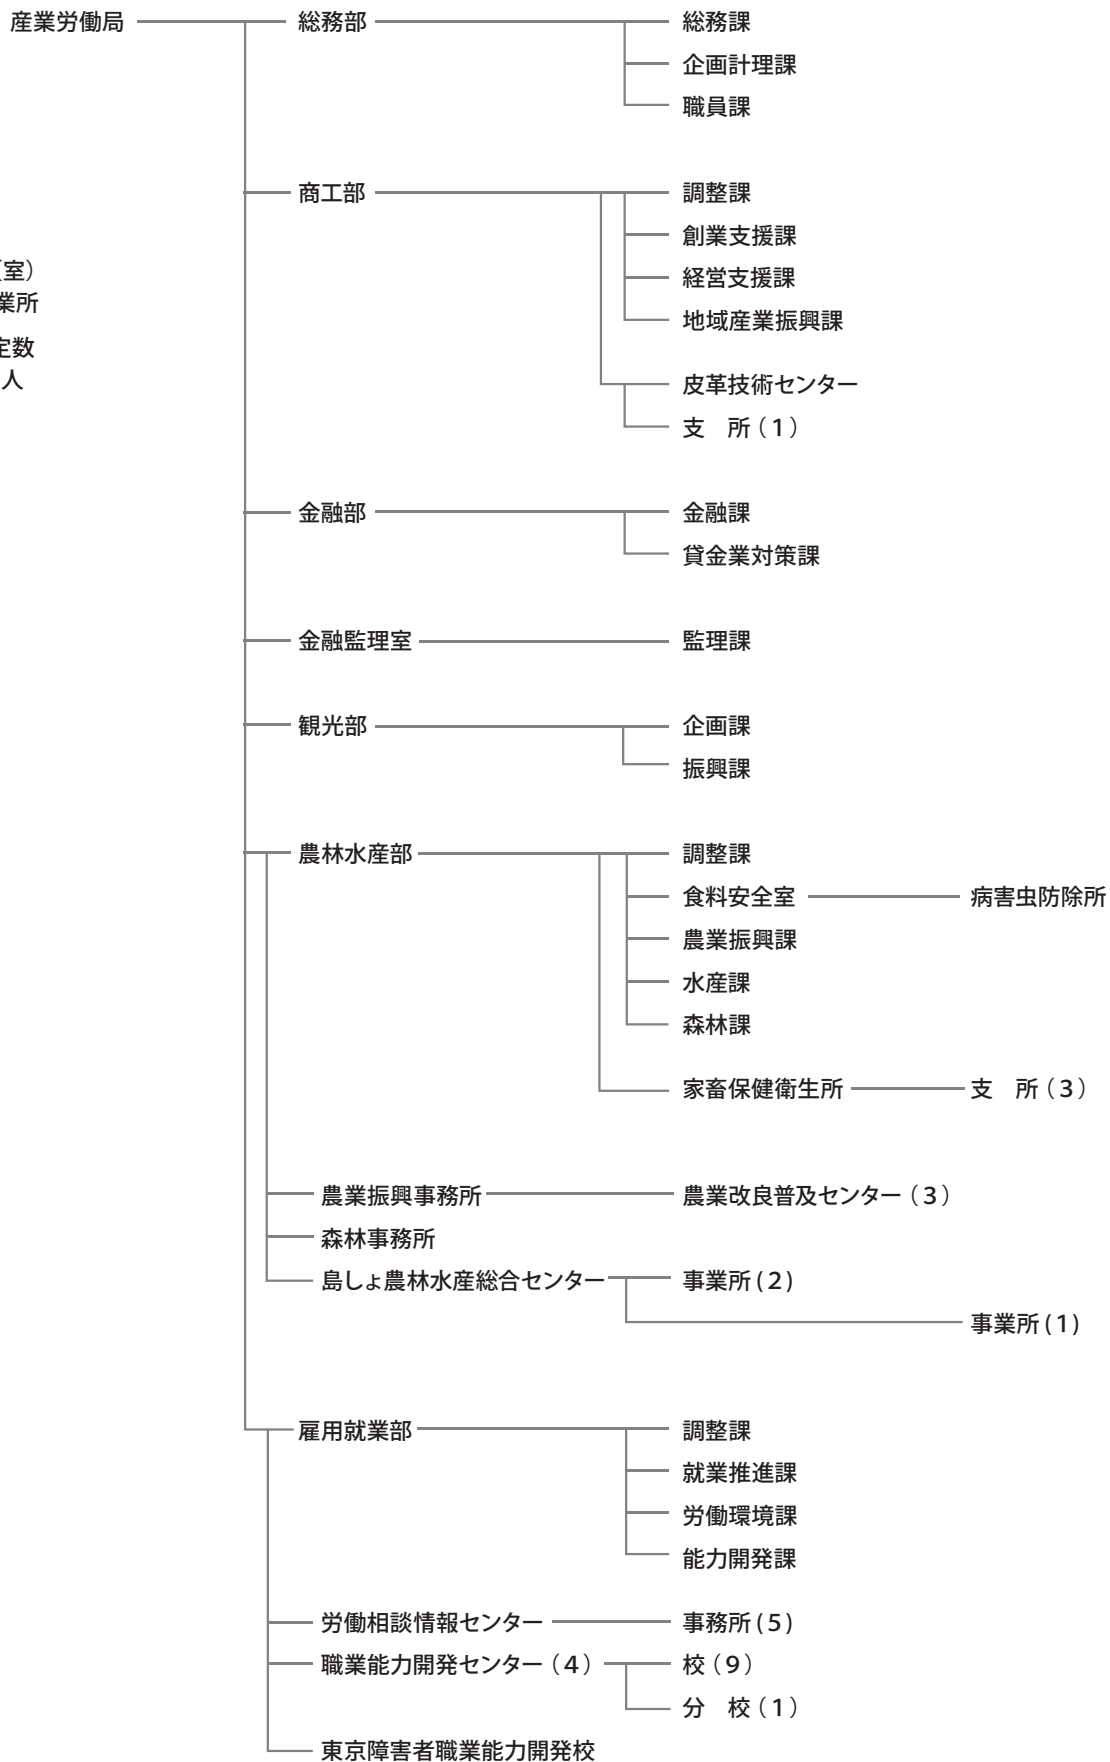

東京都産業労働局組織図 (平成20年度)

7部
21課(室)
37事業所
職員定数
1,234人

(行政委員会)
東京海区漁業調整委員会
東京都内水面漁場管理委員会

東京の伝統工芸品

江戸衣裳着人形
えどいしょうぎにんぎょう

東京打刃物
とうきょううちもの

東京三味線
とうきょうしゃみせん

東京染小紋
とうきょうぞめこもん

江戸甲冑
えどかつちゅう

江戸象牙
えどぞうげ

江戸切子
えどきりこ

東京銀器
とうきょうぎんき

江戸からかみ
えどからかみ

江戸鬘甲
えどべっこう