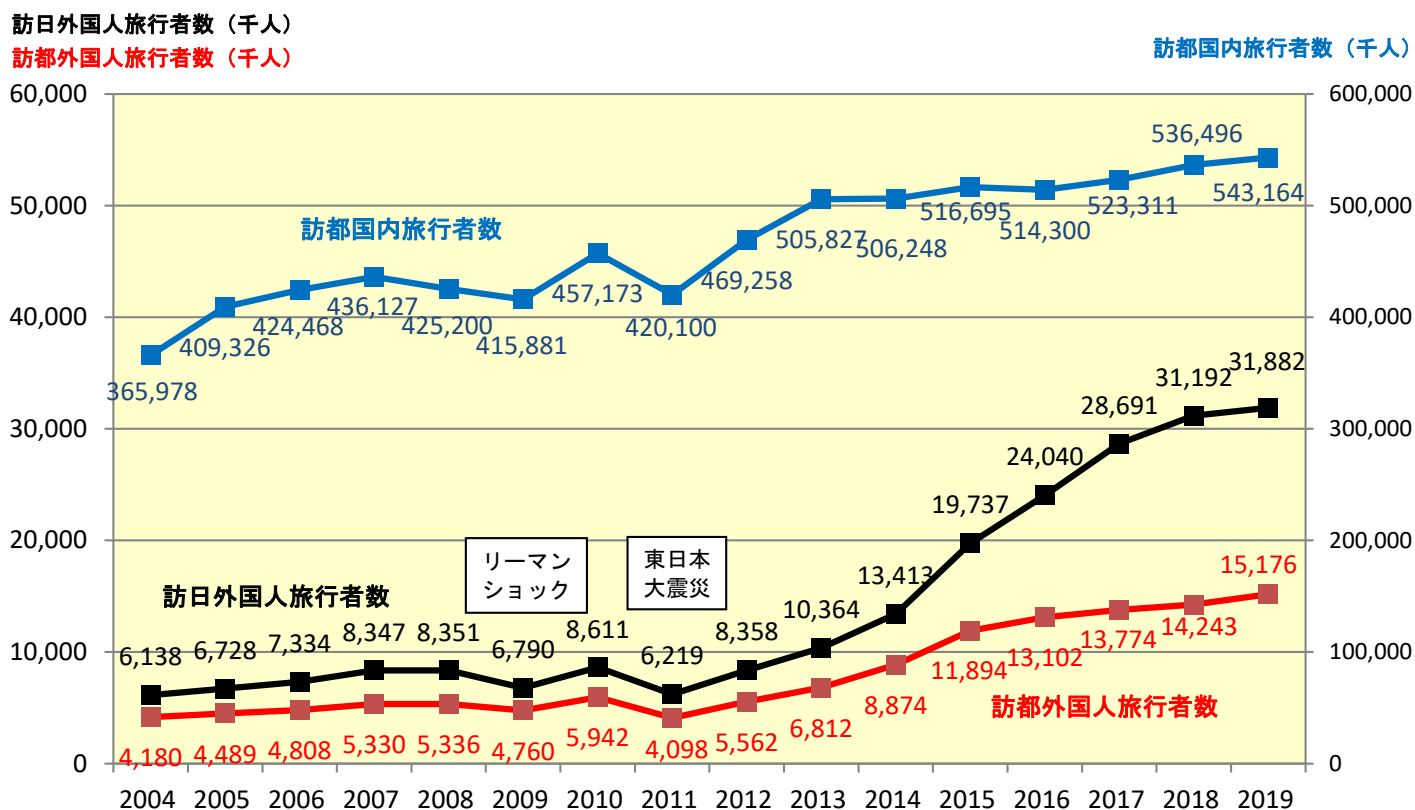

《訪日・訪都外国人旅行者数及び訪都国内旅行者数の推移》

【2004年からの旅行者数の推移】

		2004	2005	2006	2007	2008	2009	2010	2011	2012	2013	2014	2015	2016	2017	2018	2019
訪都外国人旅行者数	旅行者数(千人)	4,180	4,489	4,808	5,330	5,336	4,760	5,942	4,098	5,562	6,812	8,874	11,894	13,102	13,774	14,243	15,176
	対前年比(%)	-	7.4	7.1	10.9	0.1	▲10.8	24.8	▲31.0	35.7	22.5	30.3	34.0	10.2	5.1	3.4	6.6
訪都国内旅行者数	旅行者数(千人)	365,978	409,326	424,468	436,127	425,200	415,881	457,173	420,100	469,258	505,827	506,248	516,695	514,300	523,311	536,496	543,164
	対前年比(%)	-	11.8	3.7	2.7	▲2.5	▲2.2	9.9	▲8.1	11.7	7.8	0.1	2.1	▲0.5	1.8	2.5	1.2
訪日外国人旅行者数	旅行者数(千人)	6,138	6,728	7,334	8,347	8,351	6,790	8,611	6,219	8,358	10,364	13,413	19,737	24,040	28,691	31,192	31,882
	対前年比(%)	-	9.6	9.0	13.8	0.0	▲18.7	26.8	▲27.8	34.4	24.0	29.4	47.1	21.8	19.3	8.7	2.2

出典：訪日外国人旅行者数 「訪日外客数」(JNTO)
訪都外国人旅行者数及び訪都国内旅行者数 「東京都観光客数等実態調査」(東京都)