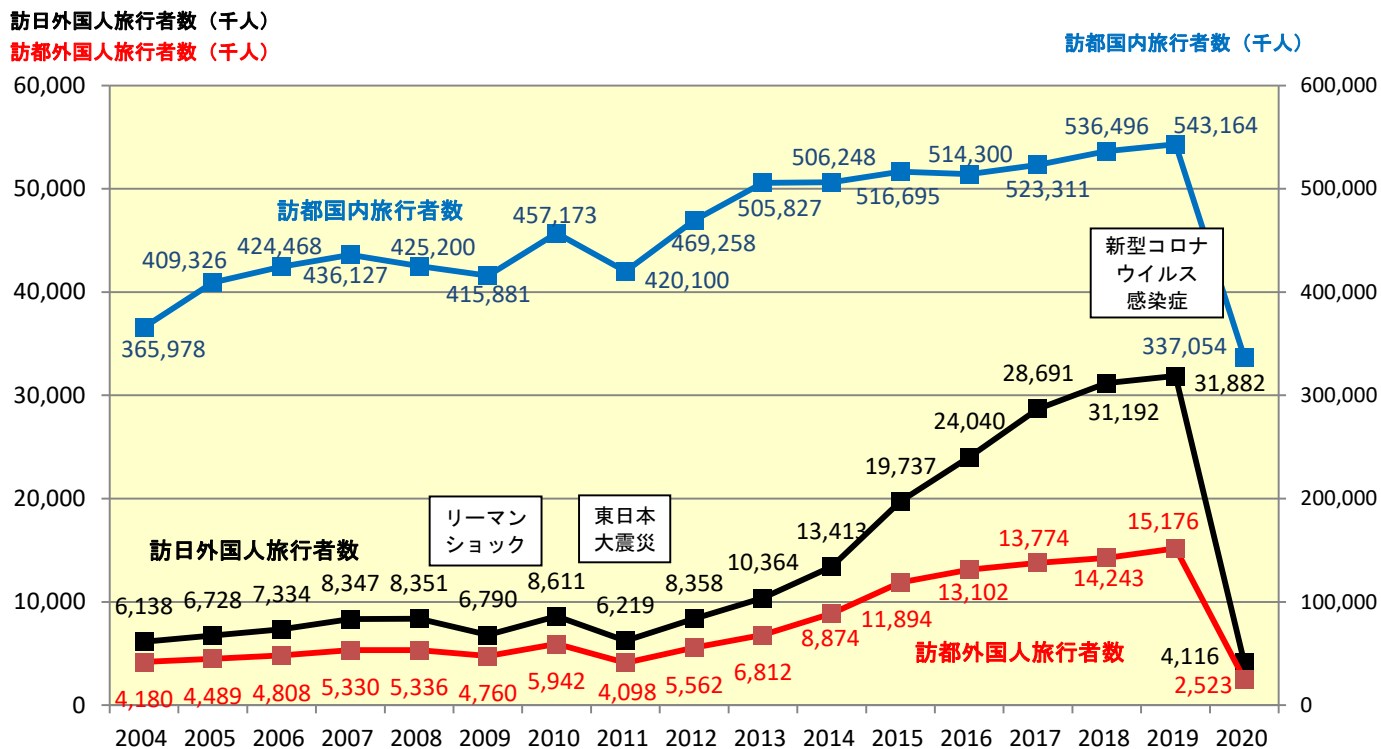

## 《訪日・訪都外国人旅行者数及び訪都国内旅行者数の推移》

【2004年からの旅行者数の推移】

	2004	2005	2006	2007	2008	2009	2010	2011	2012	2013	2014	2015	2016	2017	2018	2019	2020	
訪都外国人旅行者数	旅行者数(千人)	4,180	4,489	4,808	5,330	5,336	4,760	5,942	4,098	5,562	6,812	8,874	11,894	13,102	13,774	14,243	15,176	2,523
	対前年比(%)	-	7.4	7.1	10.9	0.1	▲10.8	24.8	▲31.0	35.7	22.5	30.3	34.0	10.2	5.1	3.4	6.6	▲83.4
訪都国内旅行者数	旅行者数(千人)	365,978	409,326	424,468	436,127	425,200	415,881	457,173	420,100	469,258	505,827	506,248	516,695	514,300	523,311	536,496	543,164	337,054
	対前年比(%)	-	11.8	3.7	2.7	▲2.5	▲2.2	9.9	▲8.1	11.7	7.8	0.1	2.1	▲0.5	1.8	2.5	1.2	▲37.9
訪日外国人旅行者数	旅行者数(千人)	6,138	6,728	7,334	8,347	8,351	6,790	8,611	6,219	8,358	10,364	13,413	19,737	24,040	28,691	31,192	31,882	4,116
	対前年比(%)	-	9.6	9.0	13.8	0.0	▲18.7	26.8	▲27.8	34.4	24.0	29.4	47.1	21.8	19.3	8.7	2.2	▲87.1

出典：訪日外国人旅行者数 「訪日外客数」(JNTO)  
訪都外国人旅行者数及び訪都国内旅行者数 「東京都観光客数等実態調査」(東京都)